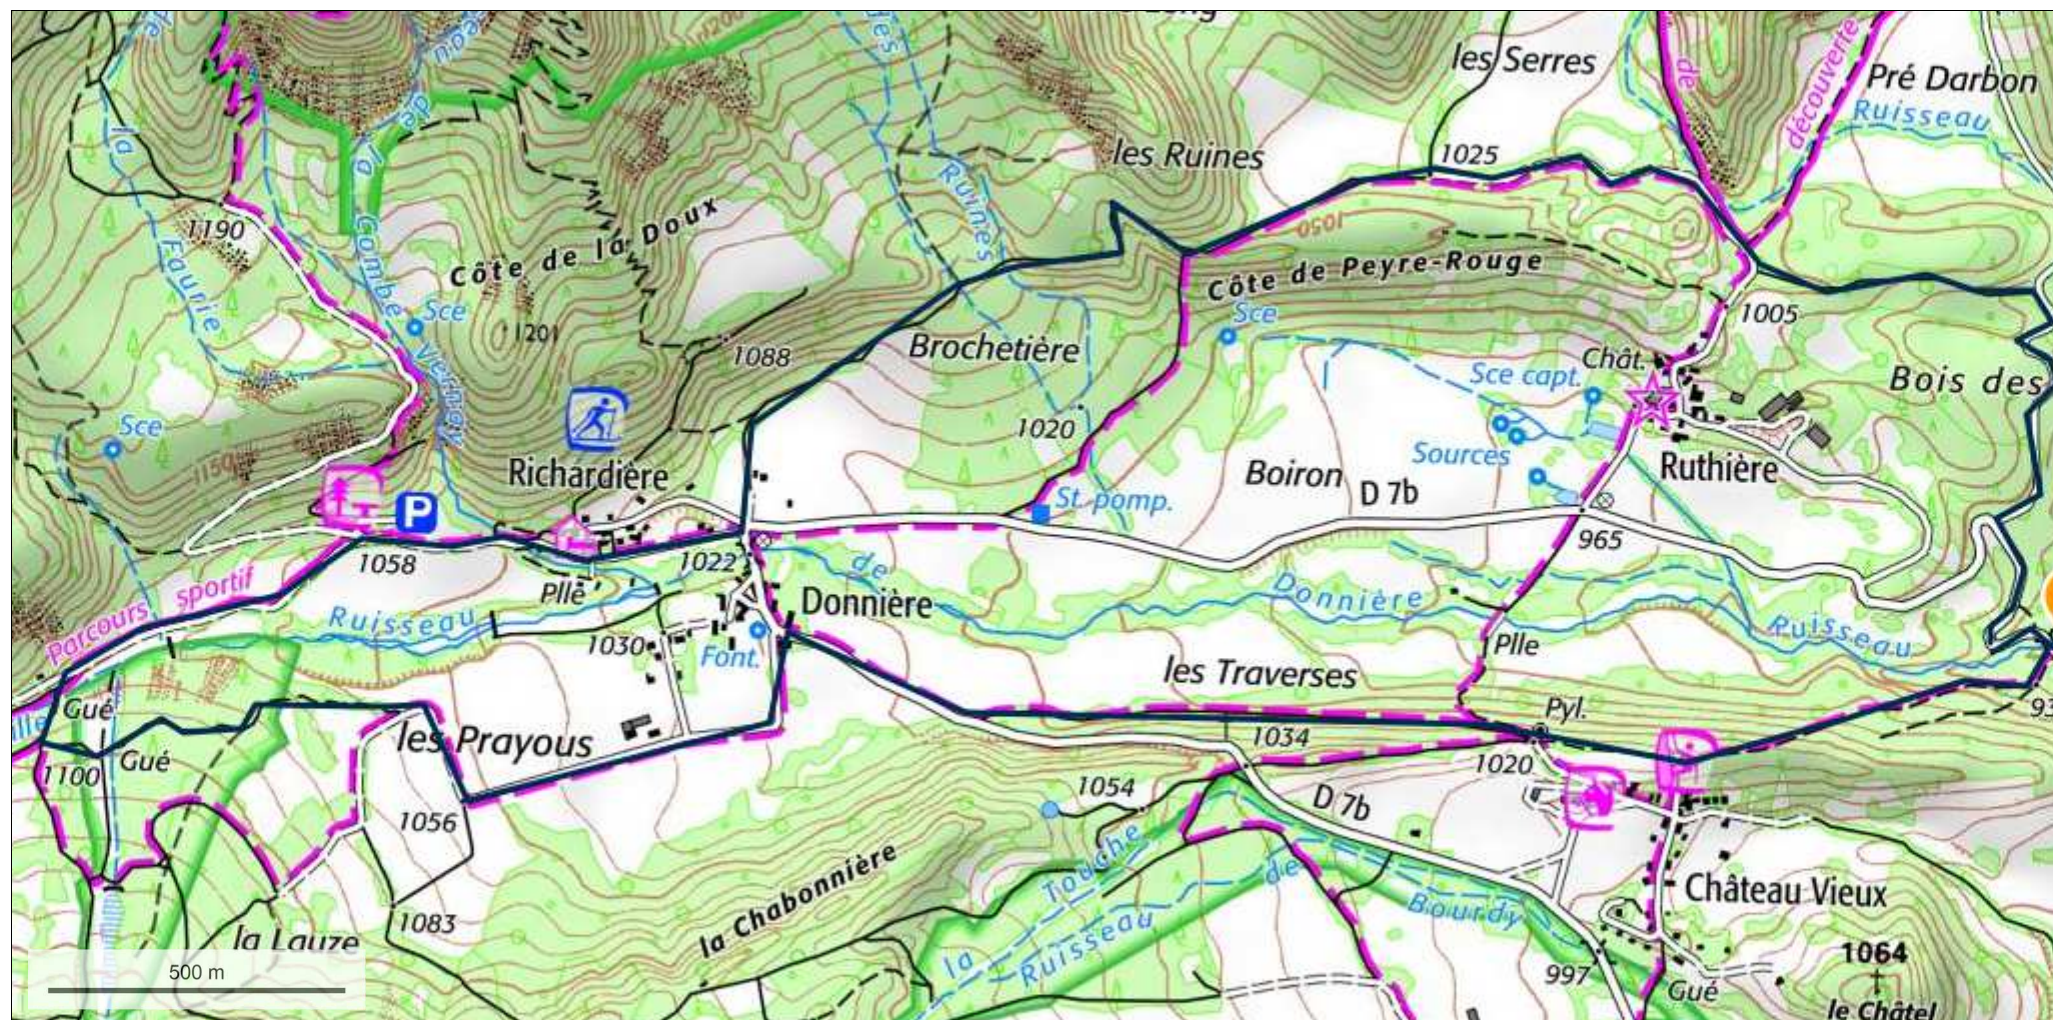

## 5- Ruthière/Chichilienne

© IGN 2019 - [www.geoportail.gouv.fr/mentions-legales](http://www.geoportail.gouv.fr/mentions-legales)

Longitude : 5° 33' 35" E  
Latitude : 44° 49' 23" N

Parking au croisement D7/D7b Direction Trezanne, bois des feuilles, cotes 1005, 1025, Richardière, traverser le ruisseau de Donnière au gué, retour par les Prayous, les Traverses. Déniv 300m, 8km, facile.